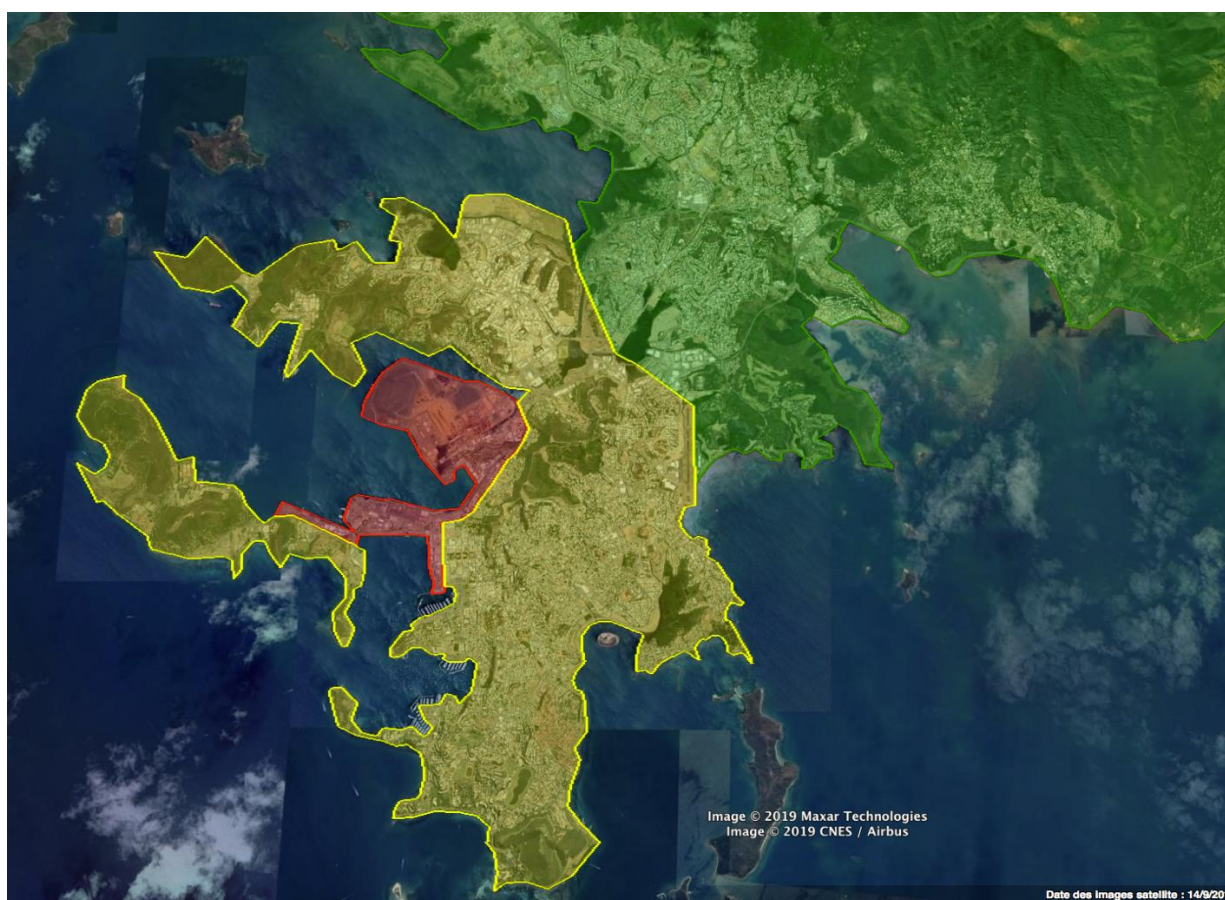

Octobre 2020

Vous avez repéré un essaim ?

Selon la zone dans laquelle vous vous trouvez, les personnes à contacter pour la prise en charge de l'essaim ne sont pas les mêmes. En effet, plus on se rapproche du Port Autonome et du port de la SLN, plus la probabilité que l'essaim provienne d'un bateau augmente. Les mesures de gestion de l'essaim sont donc plus strictes. Elles visent la détection précoce de l'introduction de nouvelles maladies des abeilles, encore absentes de Nouvelle-Calédonie.

Les trois zones sont définies ci-dessous et la liste des personnes à contacter s'y réfère.

ZONES DE RECUPERATION D'ESSAIMS

- **ZONE ROUGE :**
 - SLN Doniambo
 - Vallée du Tir : des quais jusqu'à la rue Hunger
 - Port autonome
 - Entrée de Nouville : de l'avenue James Cook au quai
 - Quai Ferry jusqu'à la rue du Général Gallieni
- **ZONE JAUNE:**
 - Reste de Nouville
 - Nouméa : Centre-Ville – Sud – Magenta
 - Ducos
- **ZONE VERTE:**